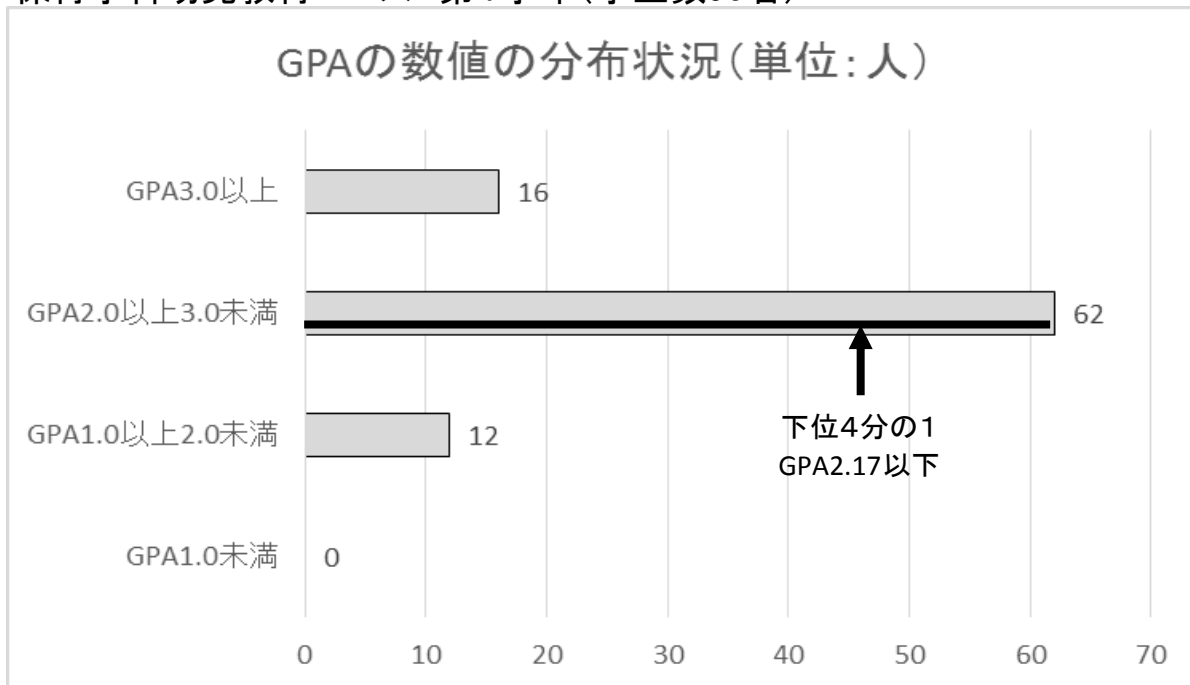

芸術表現学科 第1学年(学生数45名)

下位4分の1: GPA2.33以下(11名)

芸術表現学科 第2学年(学生数43名)

下位4分の1: GPA2.00以下(10名)

保育学科幼児教育コース 第1学年(学生数90名)

下位4分の1 : GPA2.17以下(22名)

保育学科幼児教育コース 第2学年(学生数99名)

下位4分の1 : GPA2.42以下(24名)

保育学科介護福祉コース 第1学年(学生数9名)

下位4分の1 : GPA2.00以下(2名)

保育学科介護福祉コース 第2学年(学生数12名)

下位4分の1 : GPA1.69以下(3名)