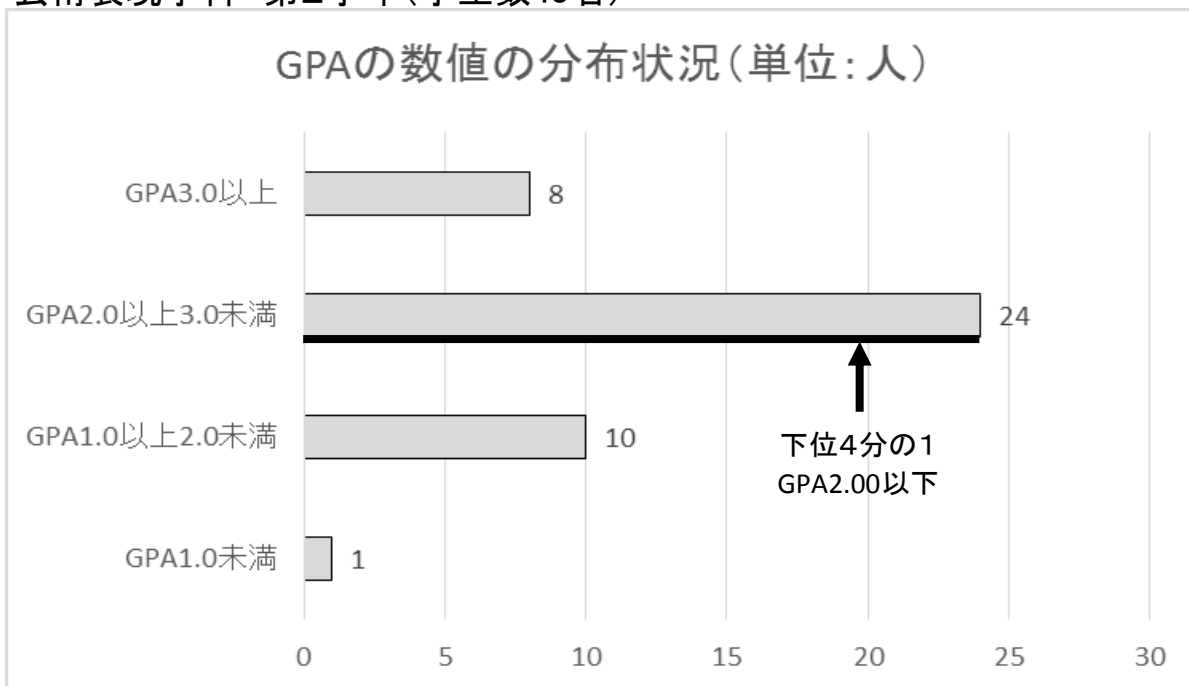

芸術表現学科 第1学年(学生数45名)

下位4分の1: GPA2.33以下(11名)

芸術表現学科 第2学年(学生数43名)

下位4分の1: GPA2.00以下(10名)

保育学科幼児教育コース 第1学年(学生数90名)

下位4分の1 : GPA2.17以下(22名)

保育学科幼児教育コース 第2学年(学生数99名)

下位4分の1 : GPA2.42以下(24名)

保育学科介護福祉コース 第1学年(学生数9名)

下位4分の1 : GPA2.00以下(2名)

保育学科介護福祉コース 第2学年(学生数12名)

下位4分の1 : GPA1.69以下(3名)