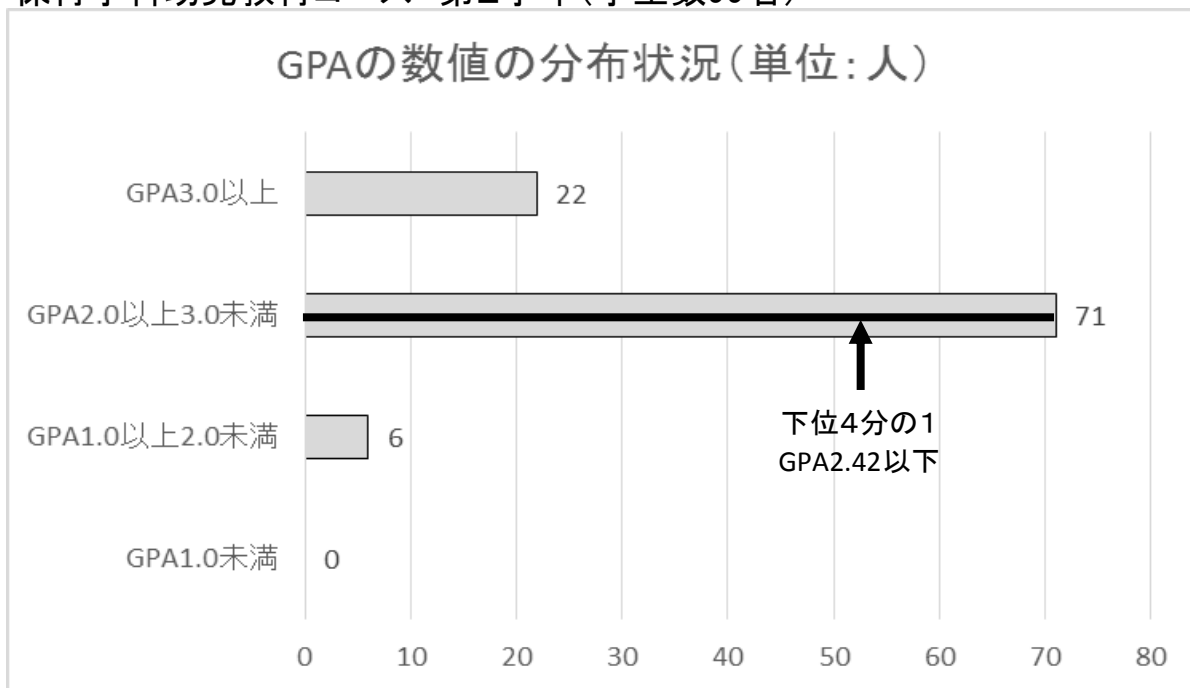

芸術表現学科 第1学年(学生数45名)

下位4分の1: GPA2.33以下(11名)

芸術表現学科 第2学年(学生数43名)

下位4分の1: GPA2.00以下(10名)

保育学科幼児教育コース 第1学年(学生数90名)

下位4分の1 : GPA2.17以下(22名)

保育学科幼児教育コース 第2学年(学生数99名)

下位4分の1 : GPA2.42以下(24名)

保育学科介護福祉コース 第1学年(学生数9名)

下位4分の1 : GPA2.00以下(2名)

保育学科介護福祉コース 第2学年(学生数12名)

下位4分の1 : GPA1.69以下(3名)