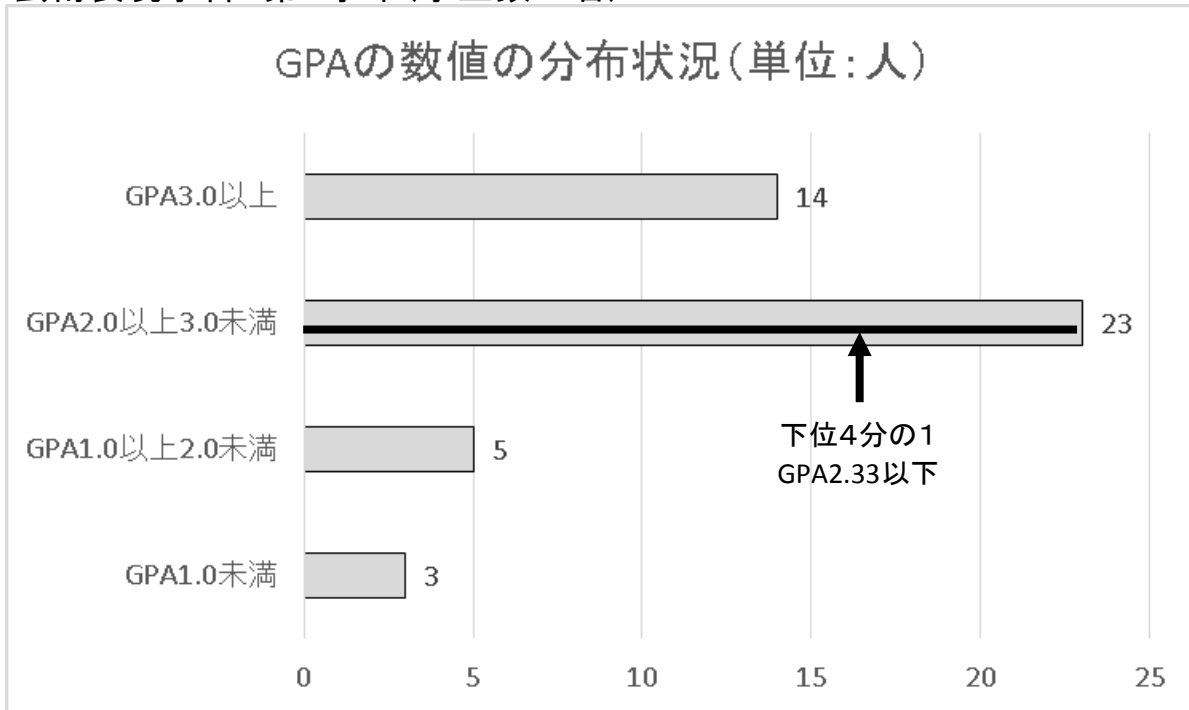

芸術表現学科 第1学年(学生数45名)

下位4分の1: GPA2.33以下(11名)

芸術表現学科 第2学年(学生数43名)

下位4分の1: GPA2.00以下(10名)

保育学科幼児教育コース 第1学年(学生数90名)

下位4分の1 : GPA2.17以下(22名)

保育学科幼児教育コース 第2学年(学生数99名)

下位4分の1 : GPA2.42以下(24名)

保育学科介護福祉コース 第1学年(学生数9名)

下位4分の1 : GPA2.00以下(2名)

保育学科介護福祉コース 第2学年(学生数12名)

下位4分の1 : GPA1.69以下(3名)