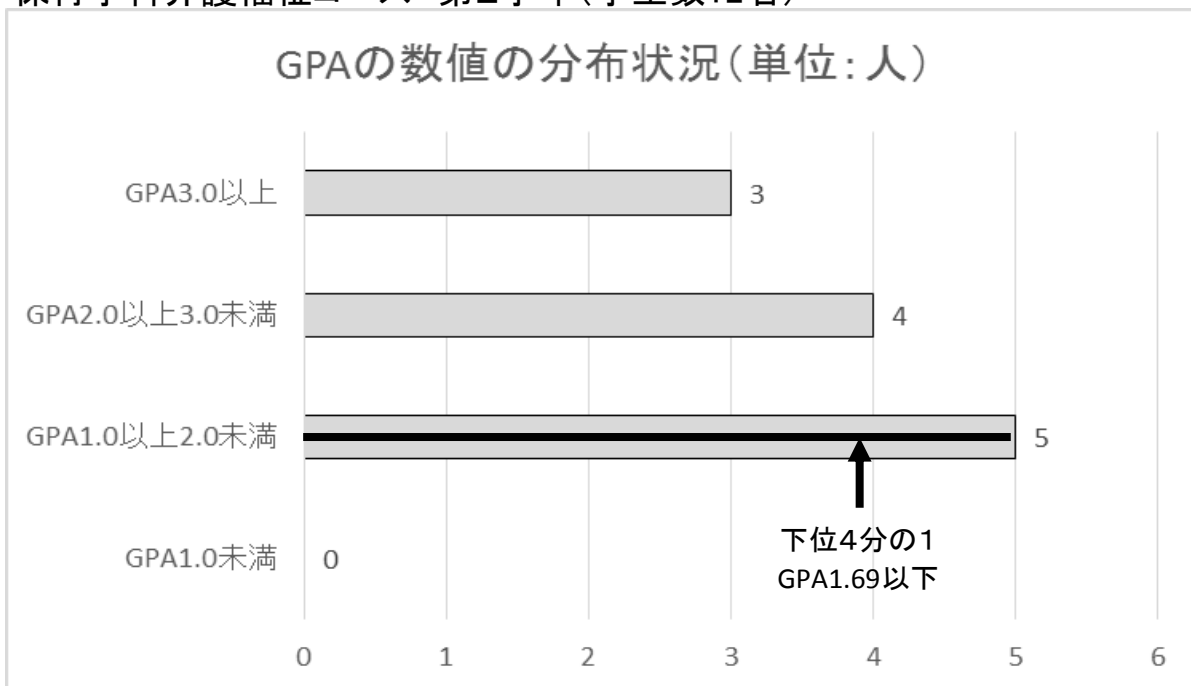

芸術表現学科 第1学年(学生数45名)

下位4分の1: GPA2.33以下(11名)

芸術表現学科 第2学年(学生数43名)

下位4分の1: GPA2.00以下(10名)

保育学科幼児教育コース 第1学年(学生数90名)

下位4分の1 : GPA2.17以下(22名)

保育学科幼児教育コース 第2学年(学生数99名)

下位4分の1 : GPA2.42以下(24名)

保育学科介護福祉コース 第1学年(学生数9名)

下位4分の1 : GPA2.00以下(2名)

保育学科介護福祉コース 第2学年(学生数12名)

下位4分の1 : GPA1.69以下(3名)