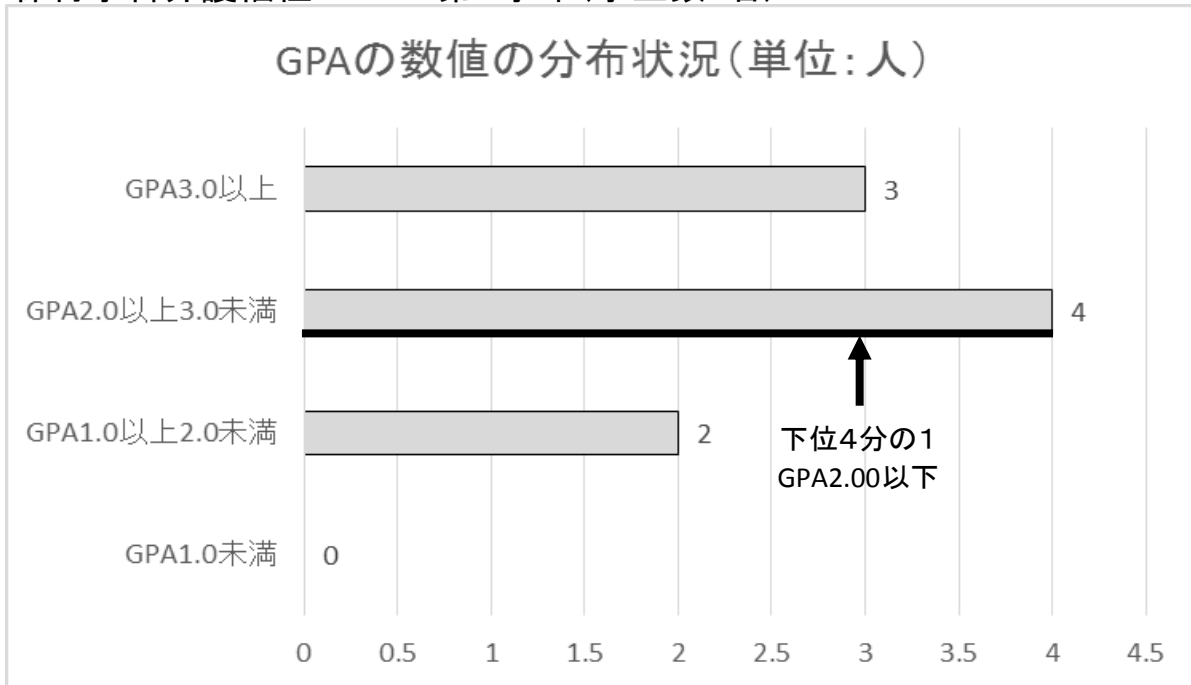

芸術表現学科 第1学年(学生数45名)

下位4分の1: GPA2.33以下(11名)

芸術表現学科 第2学年(学生数43名)

下位4分の1: GPA2.00以下(10名)

保育学科幼児教育コース 第1学年(学生数90名)

下位4分の1 : GPA2.17以下(22名)

保育学科幼児教育コース 第2学年(学生数99名)

下位4分の1 : GPA2.42以下(24名)

保育学科介護福祉コース 第1学年(学生数9名)

下位4分の1 : GPA2.00以下(2名)

保育学科介護福祉コース 第2学年(学生数12名)

下位4分の1 : GPA1.69以下(3名)