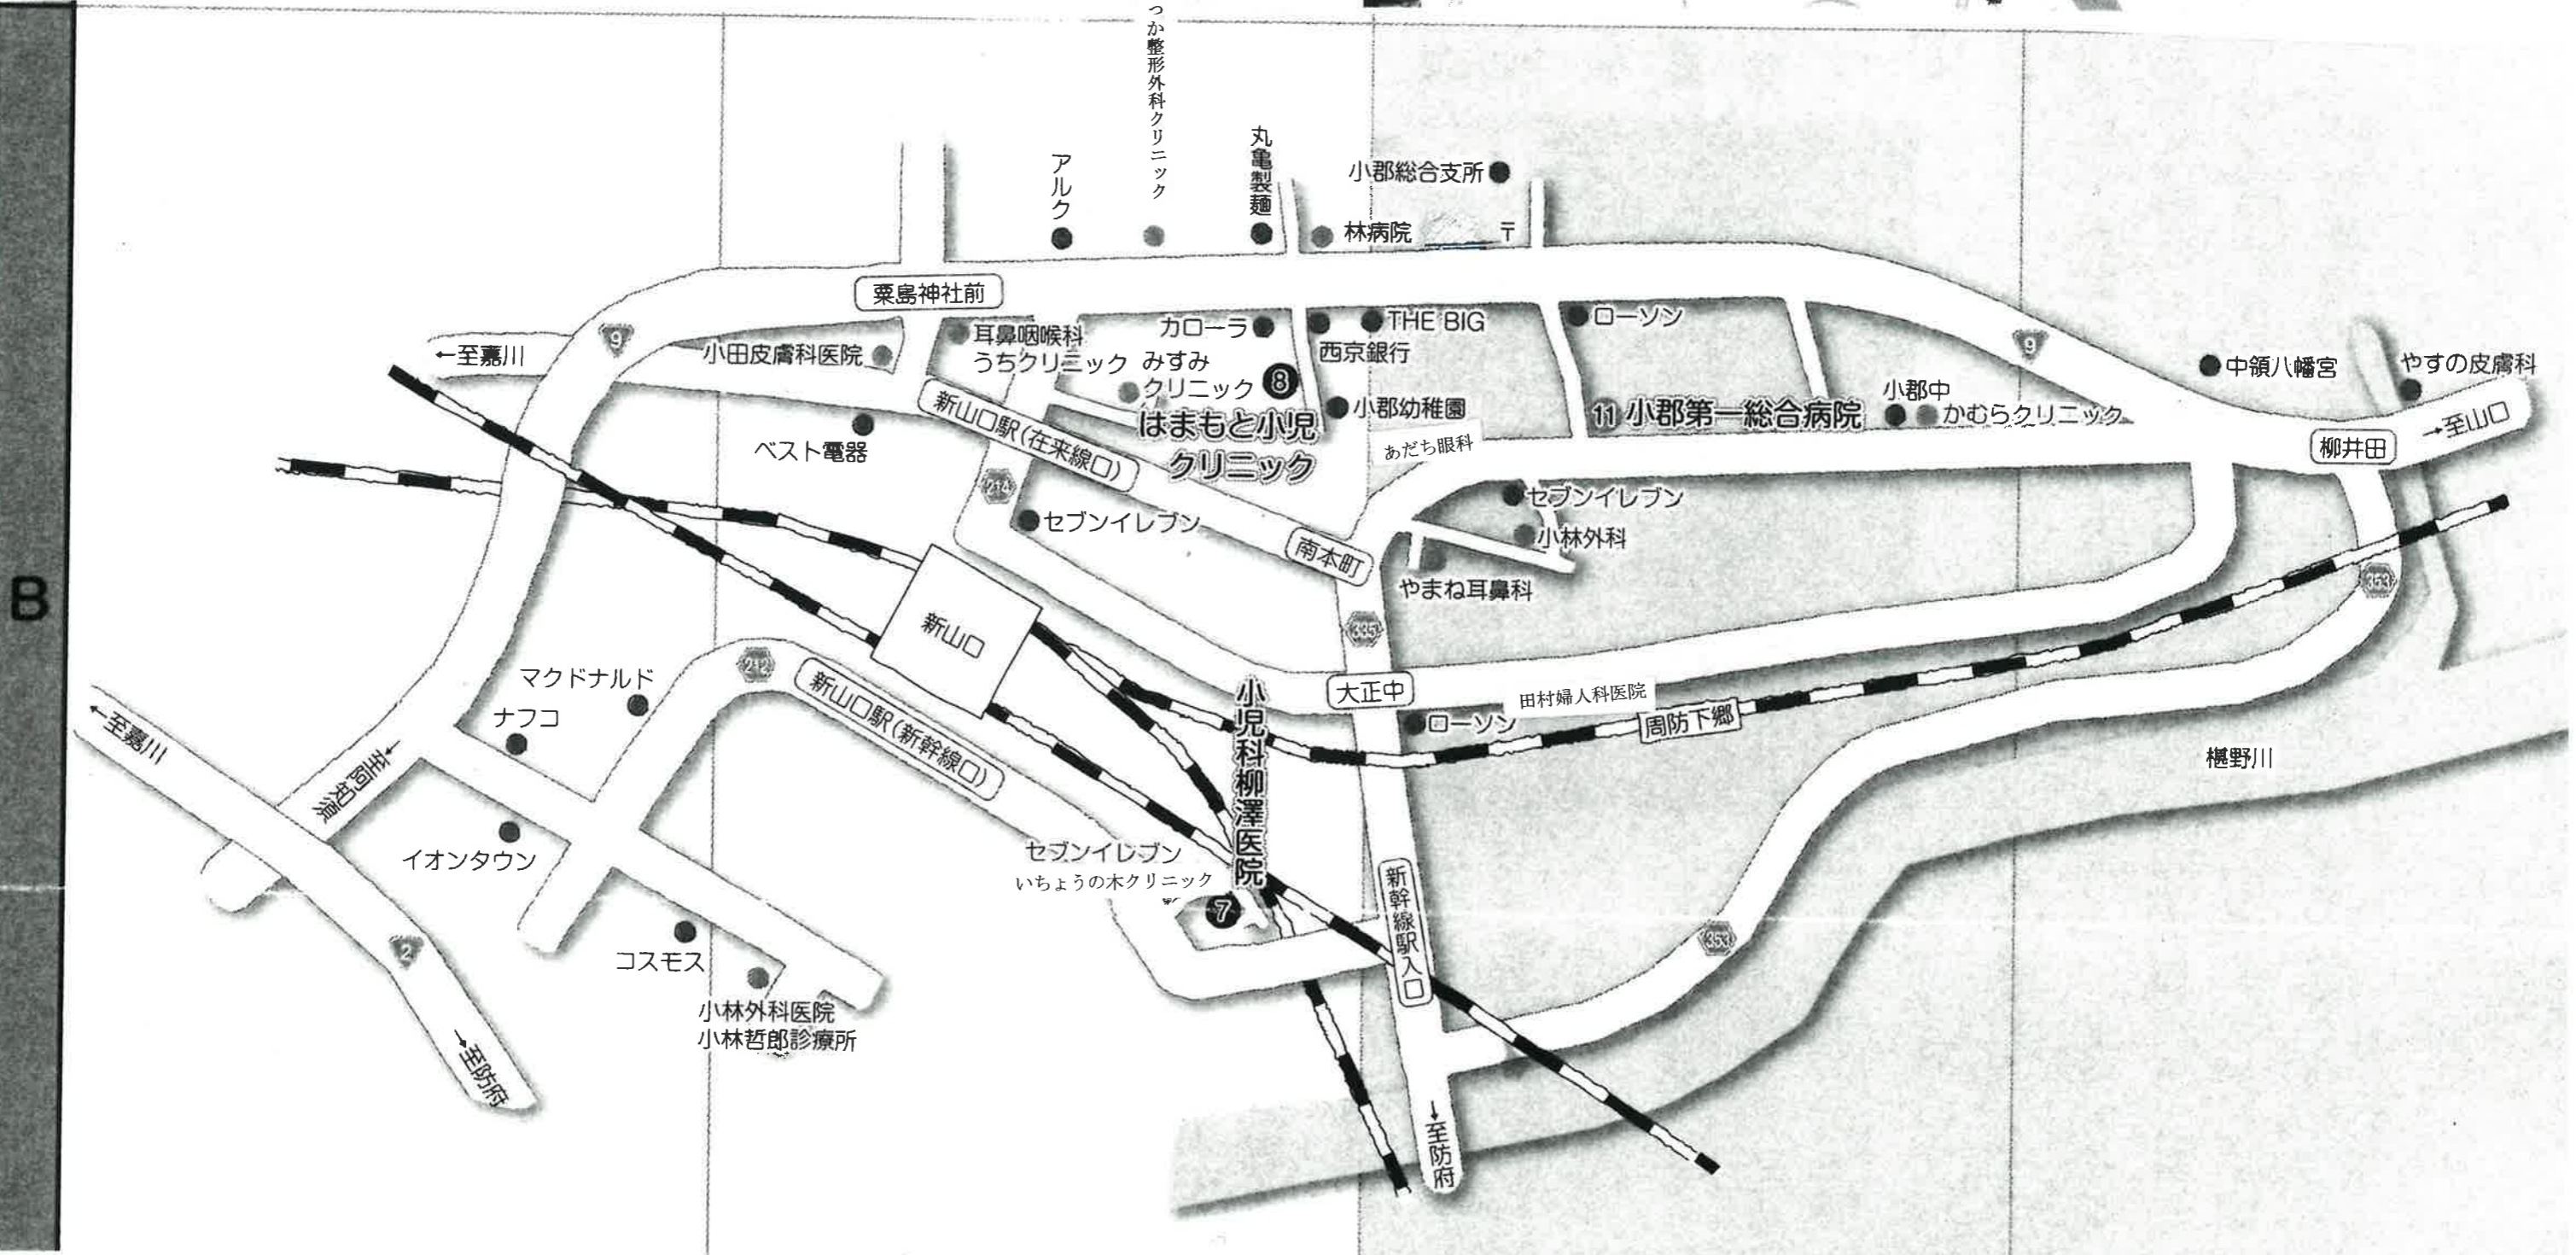

34°07'07.2"N 131°23'59.5"E

拡大地図を表示

縦書きの文字列 (Map title or coordinates)

B

さつか整形外科クリニック

アルク

丸亀製麺

小郡総合支所

小林哲郎診療所

セブンイレブン

いちょうの木クリニック

小児科柳澤医院

新幹線駅入口

至防府

至嘉川

至防府

至防府

至山口