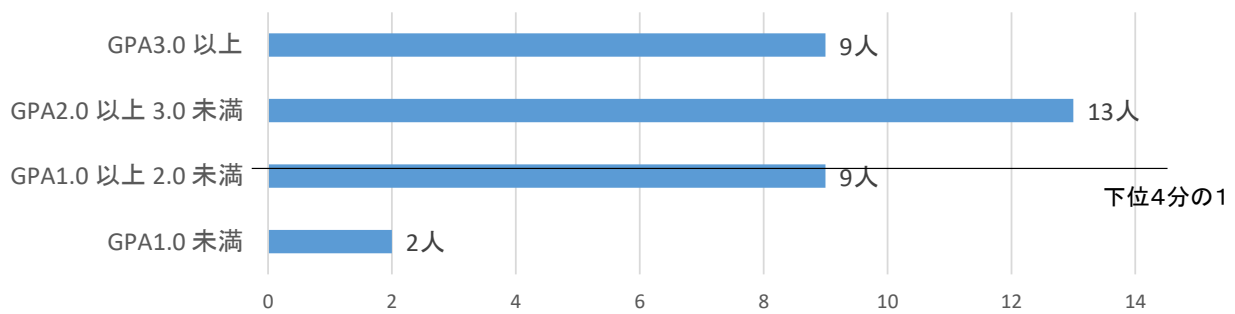

芸術表現学科 第1学年(学生数 37名)

《GPAの分布状況》

※下位4分の1: GPA1.74 以下(9人)

芸術表現学科 第2学年(学生数 33名)

《GPAの分布状況》

※下位4分の1: GPA1.92 以下(8人)

保育学科幼児教育コース 第1学年(学生数 97名)

《GPAの分布状況》

※下位4分の1: GPA2.13 以下(24人)

保育学科幼児教育コース 第2学年(学生数 84名)

《GPAの分布状況》

※下位4分の1: GPA2.23 以下(21人)

保育学科介護福祉コース 第2学年(学生数 6名)

《GPAの分布状況》

※下位4分の1: GPA1.82 以下(1人)