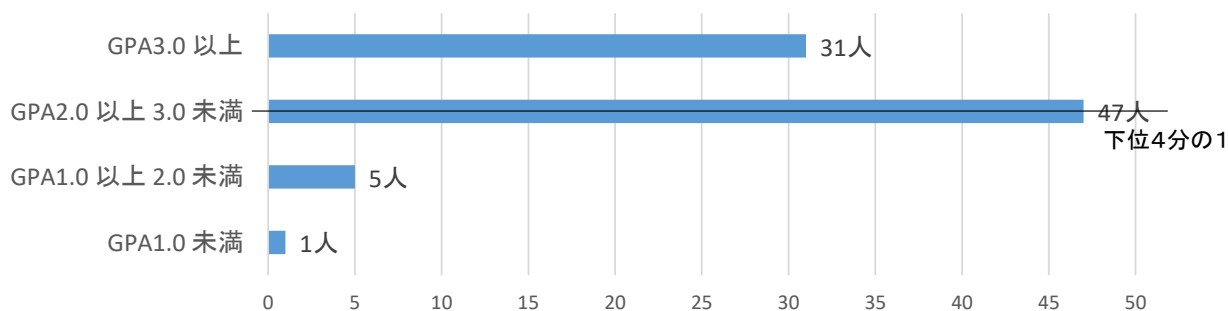

芸術表現学科 第1学年(学生数 37名)

《GPAの分布状況》

※下位4分の1: GPA1.74 以下(9人)

芸術表現学科 第2学年(学生数 33名)

《GPAの分布状況》

※下位4分の1: GPA1.92 以下(8人)

保育学科幼児教育コース 第1学年(学生数 97名)

《GPAの分布状況》

※下位4分の1: GPA2.13 以下(24人)

保育学科幼児教育コース 第2学年(学生数 84名)

《GPAの分布状況》

※下位4分の1: GPA2.23 以下(21人)

保育学科介護福祉コース 第2学年(学生数 6名)

《GPAの分布状況》

※下位4分の1: GPA1.82 以下(1人)