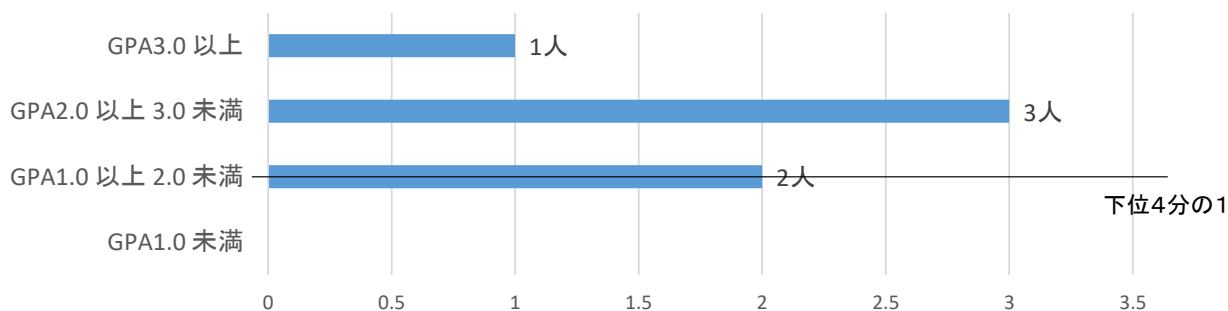

※下位4分の1: GPA2.13 以下(24人)

保育学科幼児教育コース 第2学年(学生数 84名)

《GPAの分布状況》

※下位4分の1: GPA2.23 以下(21人)

保育学科介護福祉コース 第2学年(学生数 6名)

《GPAの分布状況》

※下位4分の1: GPA1.82 以下(1人)