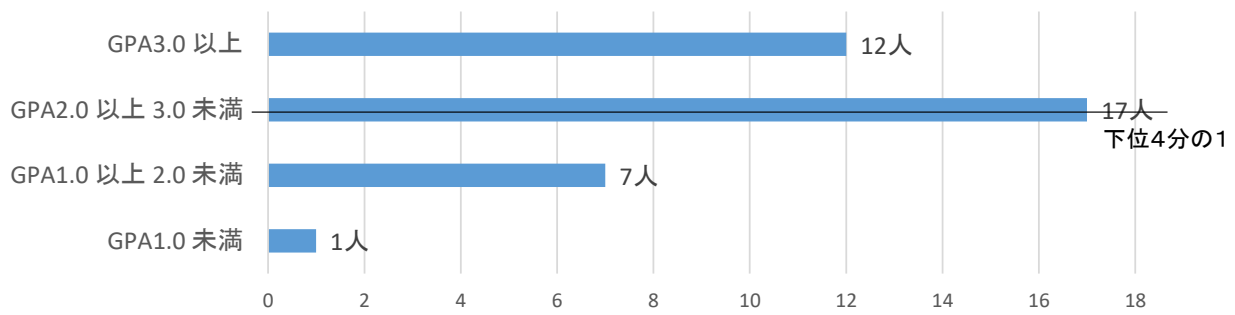

芸術表現学科 第1学年(学生数 37名)

《GPAの分布状況》

※下位4分の1: GPA1.74 以下(9人)

芸術表現学科 第2学年(学生数 33名)

《GPAの分布状況》

※下位4分の1: GPA1.92 以下(8人)

保育学科幼児教育コース 第1学年(学生数 97名)

《GPAの分布状況》

※下位4分の1: GPA2.13 以下(24人)

保育学科幼児教育コース 第2学年(学生数 84名)

《GPAの分布状況》

※下位4分の1: GPA2.23 以下(21人)

保育学科介護福祉コース 第2学年(学生数 6名)

《GPAの分布状況》

※下位4分の1: GPA1.82 以下(1人)