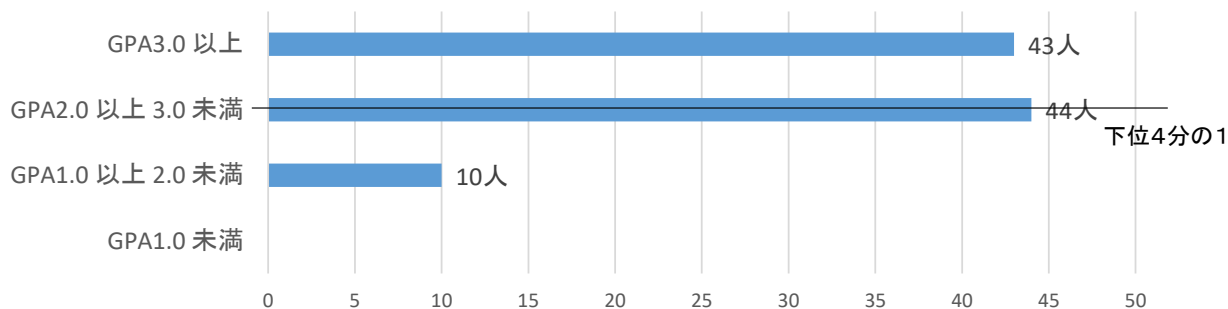

芸術表現学科 第1学年(学生数 37名)

《GPAの分布状況》

※下位4分の1: GPA1.74 以下(9人)

芸術表現学科 第2学年(学生数 33名)

《GPAの分布状況》

※下位4分の1: GPA1.92 以下(8人)

保育学科幼児教育コース 第1学年(学生数 97名)

《GPAの分布状況》

※下位4分の1: GPA2.13 以下(24人)

保育学科幼児教育コース 第2学年(学生数 84名)

《GPAの分布状況》

※下位4分の1: GPA2.23 以下(21人)

保育学科介護福祉コース 第2学年(学生数 6名)

《GPAの分布状況》

※下位4分の1: GPA1.82 以下(1人)