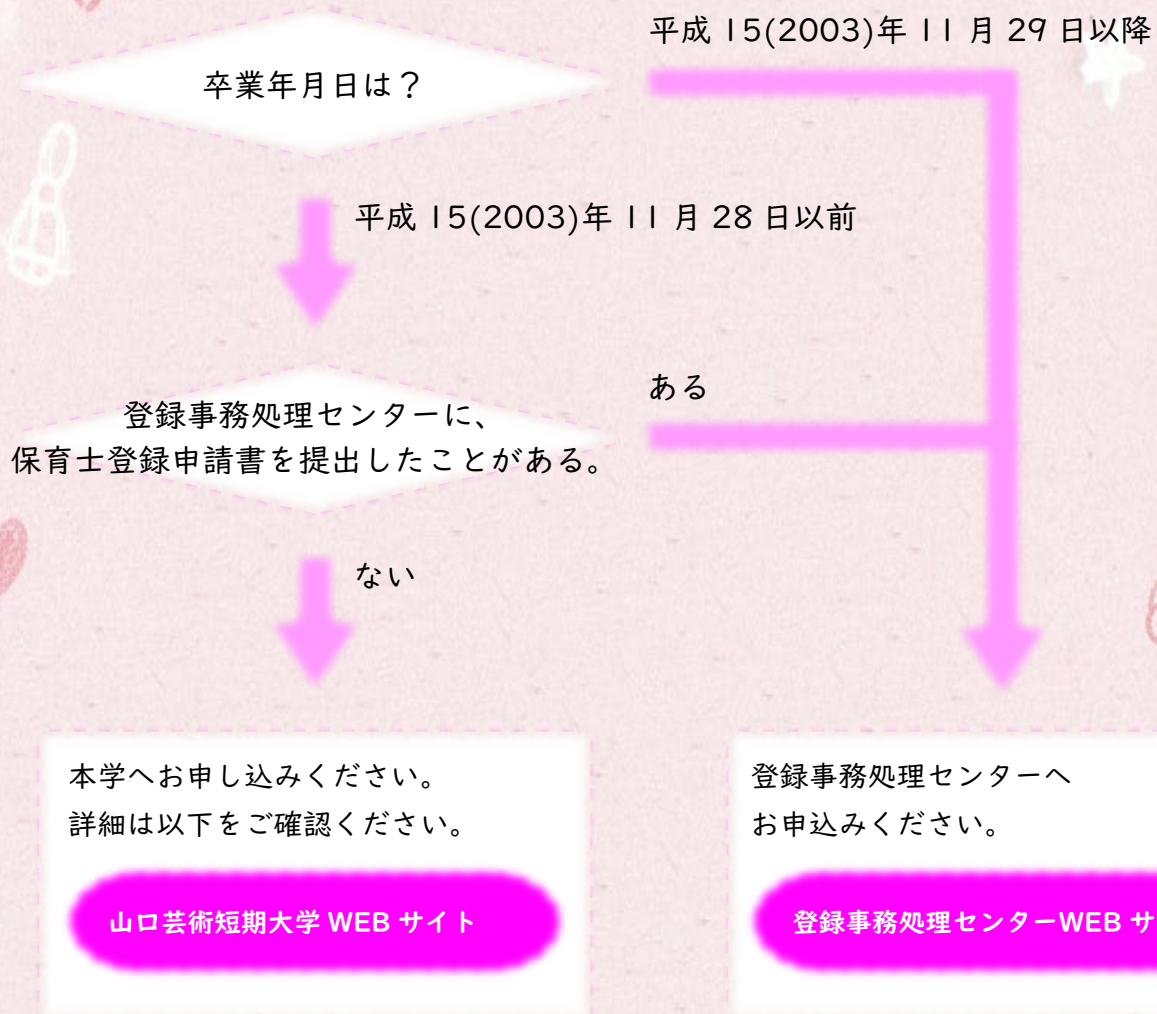

# 保育士(保母)資格証明書再交付申請先確認フロー

以下は、よくお問い合わせをいただく内容です。

あわせて、登録事務処理センターの WEB サイトもご確認ください。

Q 卒業年月が分かりません。

A 卒業年月は、本学発行の卒業証明書で確認できます。

(個人情報のため、お電話等でお答えすることはできません。)

登録事務処理センターWEB サイト