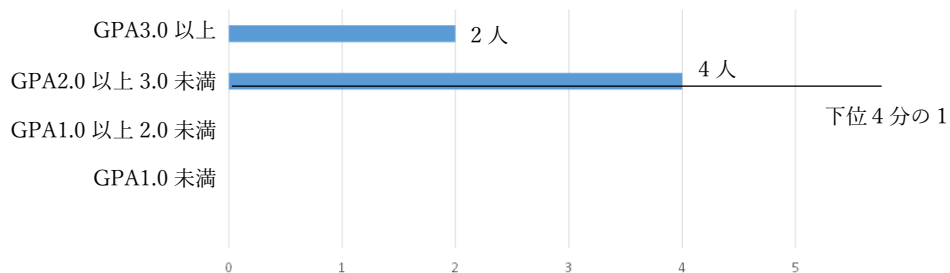

※下位4分の1 : GPA2.38 以下 (20人)

保育学科幼児教育コース 第2学年 (学生数 91名)

《GPAの分布状況》

※下位4分の1 : GPA2.33 以下 (22人)

保育学科介護福祉コース 第1学年 (学生数 6名)

《GPAの分布状況》

※下位4分の1 : GPA2.06 以下 (1人)

保育学科介護福祉コース 第2学年 (学生数 8名)

《GPAの分布状況》

※下位4分の1 : GPA1.76 以下 (2人)