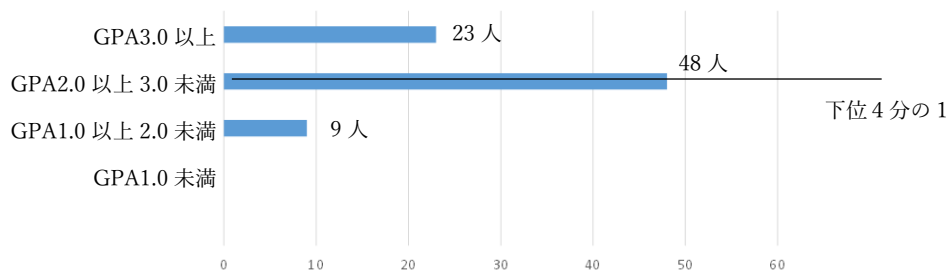

芸術表現学科 第1学年 (学生数 38名)

《GPAの分布状況》

※下位4分の1 : GPA1.68 以下 (9人)

芸術表現学科 第2学年 (学生数 45名)

《GPAの分布状況》

※下位4分の1 : GPA1.80 以下 (11人)

保育学科幼児教育コース 第1学年 (学生数 80名)

《GPAの分布状況》

※下位4分の1 : GPA2.38 以下 (20人)

保育学科幼児教育コース 第2学年 (学生数 91名)

《GPAの分布状況》

※下位4分の1 : GPA2.33 以下 (22人)

保育学科介護福祉コース 第1学年 (学生数 6名)

《GPAの分布状況》

※下位4分の1 : GPA2.06 以下 (1人)

保育学科介護福祉コース 第2学年 (学生数 8名)