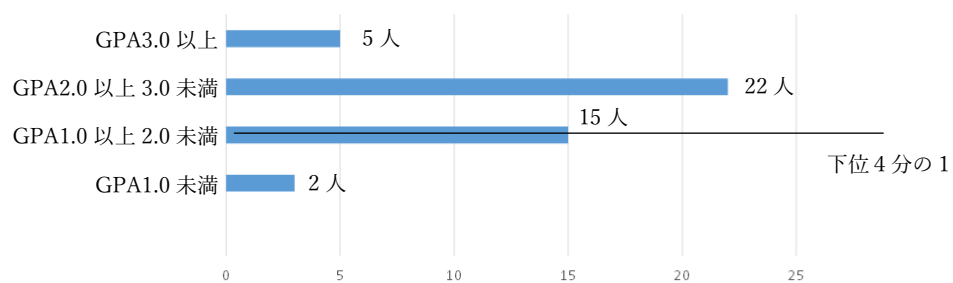

芸術表現学科 第1学年 (学生数 38名)

《GPAの分布状況》

※下位4分の1 : GPA1.68 以下 (9人)

芸術表現学科 第2学年 (学生数 45名)

《GPAの分布状況》

※下位4分の1 : GPA1.80 以下 (11人)

保育学科幼児教育コース 第1学年 (学生数 80名)

《GPAの分布状況》

※下位4分の1 : GPA2.38 以下 (20人)

保育学科幼児教育コース 第2学年 (学生数 91名)

《GPAの分布状況》

※下位4分の1 : GPA2.33 以下 (22人)

保育学科介護福祉コース 第1学年 (学生数 6名)

《GPAの分布状況》

※下位4分の1 : GPA2.06 以下 (1人)

保育学科介護福祉コース 第2学年 (学生数 8名)