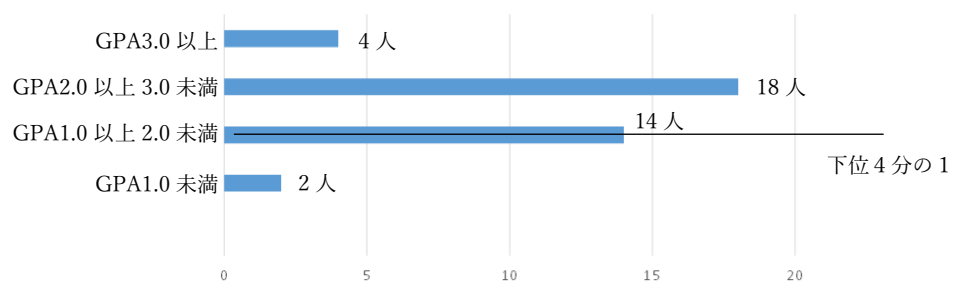

芸術表現学科 第1学年 (学生数 38名)

《GPAの分布状況》

※下位4分の1 : GPA1.68 以下 (9人)

芸術表現学科 第2学年 (学生数 45名)

《GPAの分布状況》

※下位4分の1 : GPA1.80 以下 (11人)

保育学科幼児教育コース 第1学年 (学生数 80名)

《GPAの分布状況》

※下位4分の1 : GPA2.38 以下 (20人)

保育学科幼児教育コース 第2学年 (学生数 91名)

《GPAの分布状況》

※下位4分の1 : GPA2.33 以下 (22人)

保育学科介護福祉コース 第1学年 (学生数 6名)

《GPAの分布状況》

※下位4分の1 : GPA2.06 以下 (1人)

保育学科介護福祉コース 第2学年 (学生数 8名)