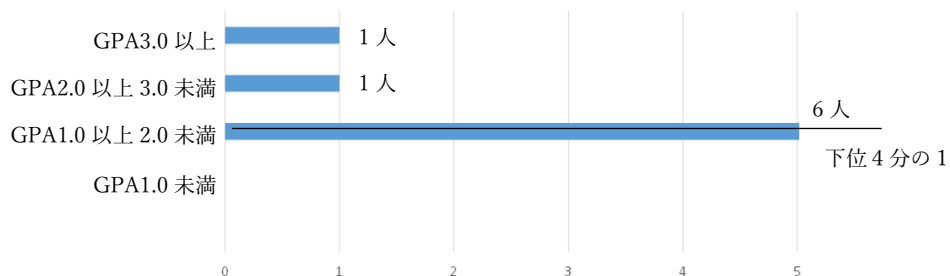

※下位4分の1 : GPA2.38 以下 (20人)

保育学科幼児教育コース 第2学年 (学生数 91名)

《GPAの分布状況》

※下位4分の1 : GPA2.33 以下 (22人)

保育学科介護福祉コース 第1学年 (学生数 6名)

《GPAの分布状況》

※下位4分の1 : GPA2.06 以下 (1人)

保育学科介護福祉コース 第2学年 (学生数 8名)

《GPAの分布状況》

※下位4分の1 : GPA1.76 以下 (2人)