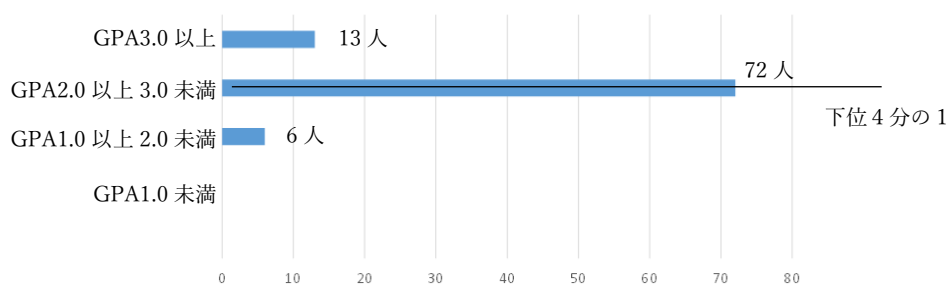

芸術表現学科 第1学年 (学生数 38名)

《GPAの分布状況》

※下位4分の1 : GPA1.68 以下 (9人)

芸術表現学科 第2学年 (学生数 45名)

《GPAの分布状況》

※下位4分の1 : GPA1.80 以下 (11人)

保育学科幼児教育コース 第1学年 (学生数 80名)

《GPAの分布状況》

※下位4分の1 : GPA2.38 以下 (20人)

保育学科幼児教育コース 第2学年 (学生数 91名)

《GPAの分布状況》

※下位4分の1 : GPA2.33 以下 (22人)

保育学科介護福祉コース 第1学年 (学生数 6名)

《GPAの分布状況》

※下位4分の1 : GPA2.06 以下 (1人)

保育学科介護福祉コース 第2学年 (学生数 8名)