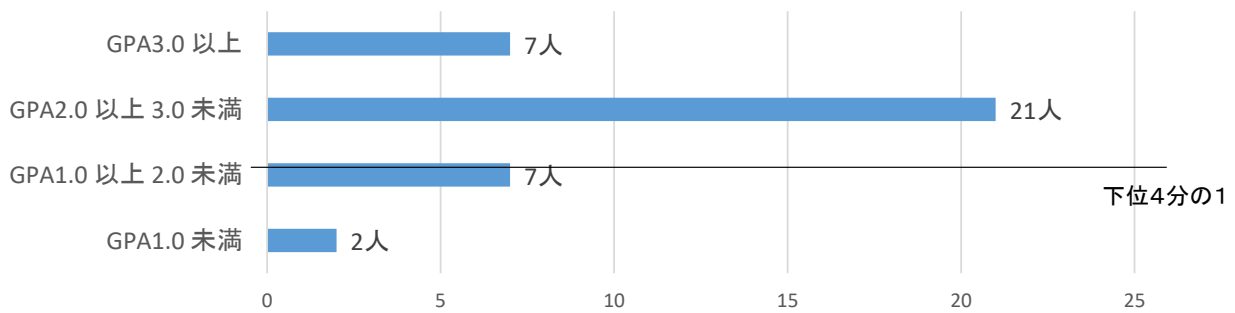

芸術表現学科 第1学年(学生数 30名)

《GPAの分布状況》

※下位4分の1: GPA1.74 以下(7人)

芸術表現学科 第2学年(学生数 37名)

《GPAの分布状況》

※下位4分の1: GPA1.92 以下(9人)

保育学科幼児教育コース 第1学年(学生数 83名)

《GPAの分布状況》

※下位4分の1: GPA2.13 以下(18人)

保育学科幼児教育コース 第2学年(学生数 78名)

《GPAの分布状況》

※下位4分の1: GPA2.23 以下(19人)

保育学科介護福祉コース 第1学年(学生数 7名)

《GPAの分布状況》

※下位4分の1: GPA1.82 以下(1人)

保育学科介護福祉コース 第2学年(学生数 6名)