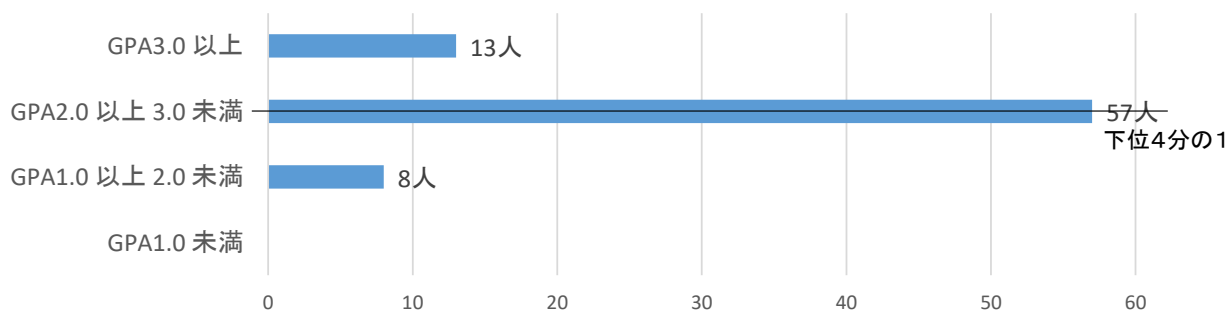

芸術表現学科 第1学年(学生数 30名)

《GPAの分布状況》

※下位4分の1: GPA1.74 以下(7人)

芸術表現学科 第2学年(学生数 37名)

《GPAの分布状況》

※下位4分の1: GPA1.92 以下(9人)

保育学科幼児教育コース 第1学年(学生数 83名)

《GPAの分布状況》

※下位4分の1: GPA2.13 以下(18人)

保育学科幼児教育コース 第2学年(学生数 78名)

《GPAの分布状況》

※下位4分の1: GPA2.23 以下(19人)

保育学科介護福祉コース 第1学年(学生数 7名)

《GPAの分布状況》

※下位4分の1: GPA1.82 以下(1人)

保育学科介護福祉コース 第2学年(学生数 6名)