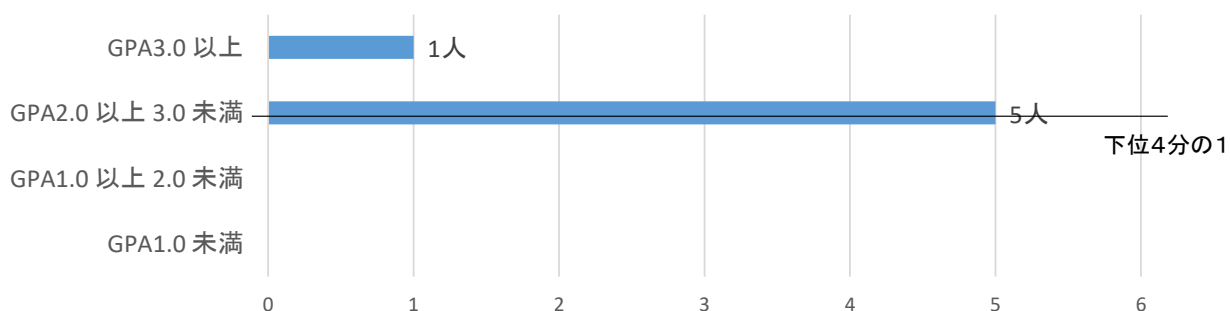

※下位4分の1: GPA2.13 以下(18人)

保育学科幼児教育コース 第2学年(学生数 78名)

《GPAの分布状況》

※下位4分の1: GPA2.23 以下(19人)

保育学科介護福祉コース 第1学年(学生数 7名)

《GPAの分布状況》

※下位4分の1: GPA1.82 以下(1人)

保育学科介護福祉コース 第2学年(学生数 6名)

《GPAの分布状況》

※下位4分の1: GPA2.03 以下(1人)