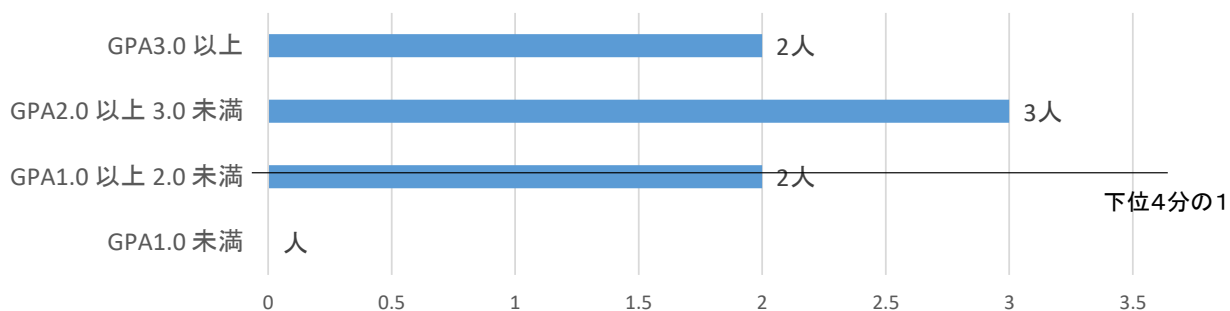

※下位4分の1: GPA2.13 以下(18人)

保育学科幼児教育コース 第2学年(学生数 78名)

《GPAの分布状況》

※下位4分の1: GPA2.23 以下(19人)

保育学科介護福祉コース 第1学年(学生数 7名)

《GPAの分布状況》

※下位4分の1: GPA1.82 以下(1人)

保育学科介護福祉コース 第2学年(学生数 6名)

《GPAの分布状況》

※下位4分の1: GPA2.03 以下(1人)