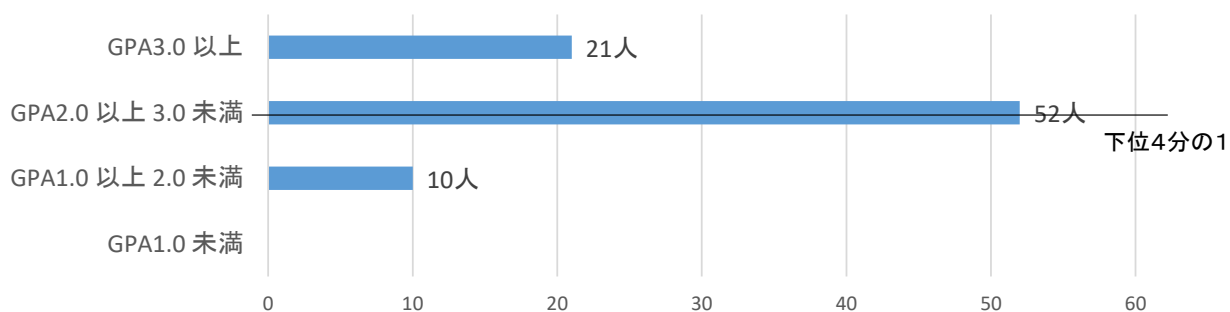

芸術表現学科 第1学年(学生数 30名)

《GPAの分布状況》

※下位4分の1: GPA1.74 以下(7人)

芸術表現学科 第2学年(学生数 37名)

《GPAの分布状況》

※下位4分の1: GPA1.92 以下(9人)

保育学科幼児教育コース 第1学年(学生数 83名)

《GPAの分布状況》

※下位4分の1: GPA2.13 以下(18人)

保育学科幼児教育コース 第2学年(学生数 78名)

《GPAの分布状況》

※下位4分の1: GPA2.23 以下(19人)

保育学科介護福祉コース 第1学年(学生数 7名)

《GPAの分布状況》

※下位4分の1: GPA1.82 以下(1人)

保育学科介護福祉コース 第2学年(学生数 6名)