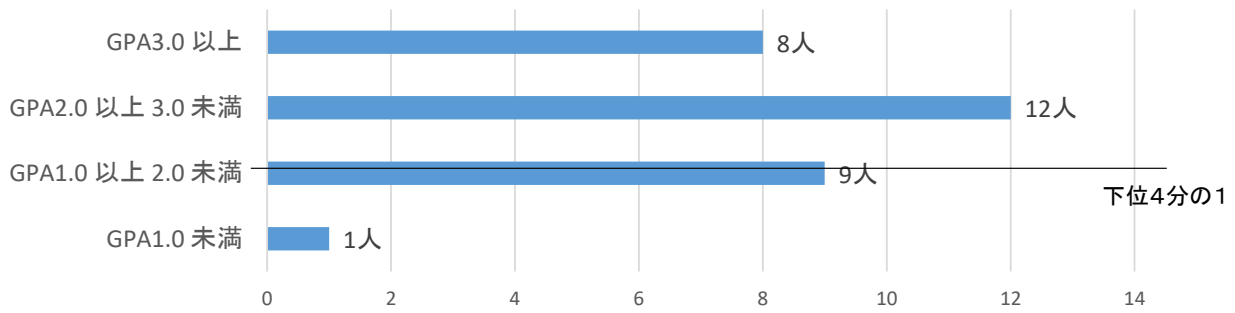

芸術表現学科 第1学年(学生数 30名)

《GPAの分布状況》

※下位4分の1: GPA1.74 以下(7人)

芸術表現学科 第2学年(学生数 37名)

《GPAの分布状況》

※下位4分の1: GPA1.92 以下(9人)

保育学科幼児教育コース 第1学年(学生数 83名)

《GPAの分布状況》

※下位4分の1: GPA2.13 以下(18人)

保育学科幼児教育コース 第2学年(学生数 78名)

《GPAの分布状況》

※下位4分の1: GPA2.23 以下(19人)

保育学科介護福祉コース 第1学年(学生数 7名)

《GPAの分布状況》

※下位4分の1: GPA1.82 以下(1人)

保育学科介護福祉コース 第2学年(学生数 6名)