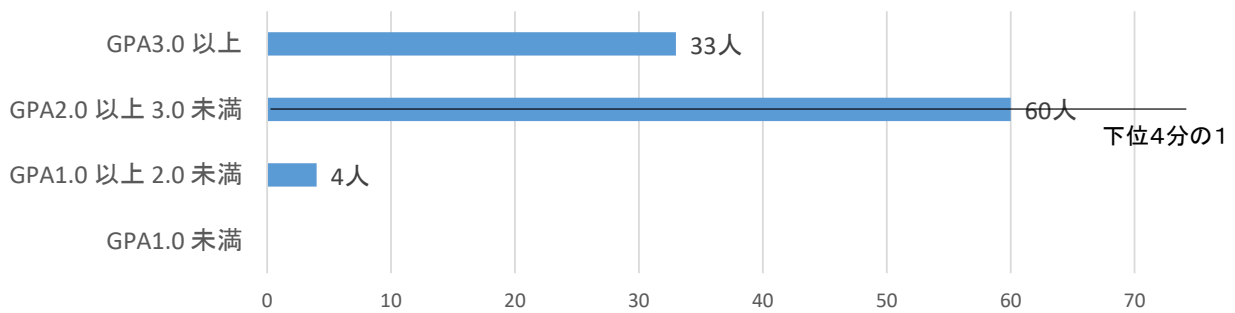

芸術表現学科 第1学年(学生数 45名)

《GPAの分布状況》

※下位4分の1: GPA2.33 以下(11人)

芸術表現学科 第2学年(学生数 38名)

《GPAの分布状況》

※下位4分の1: GPA1.92 以下(9人)

保育学科 第1学年(学生数 70名)

《GPAの分布状況》

※下位4分の1: GPA 2.60 以下(18人)

保育学科 第2学年(学生数 97名)

《GPAの分布状況》

※下位4分の1: GPA 2.35 以下(24人)