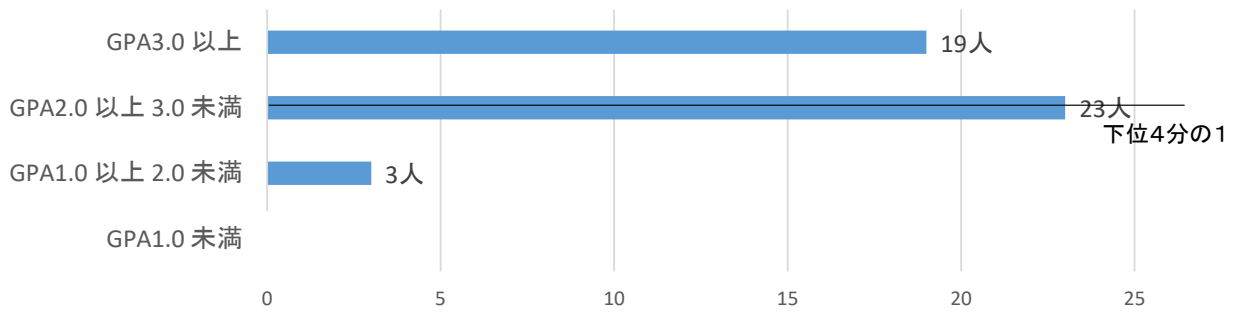

芸術表現学科 第1学年(学生数 45名)

《GPAの分布状況》

※下位4分の1: GPA2.33 以下(11人)

芸術表現学科 第2学年(学生数 38名)

《GPAの分布状況》

※下位4分の1: GPA1.92 以下(9人)

保育学科 第1学年(学生数 70名)

《GPAの分布状況》

※下位4分の1: GPA 2.60 以下(18人)

保育学科 第2学年(学生数 97名)

《GPAの分布状況》

※下位4分の1: GPA 2.35 以下(24人)