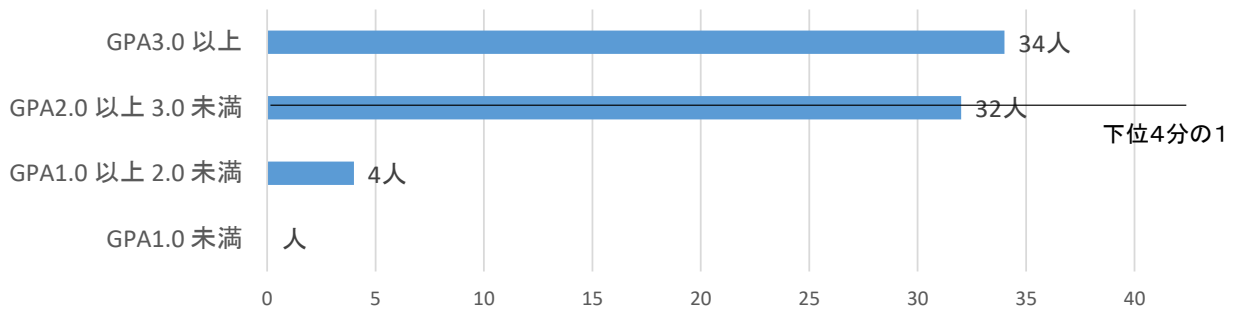

芸術表現学科 第1学年(学生数 45名)

《GPAの分布状況》

※下位4分の1: GPA2.33 以下(11人)

芸術表現学科 第2学年(学生数 38名)

《GPAの分布状況》

※下位4分の1: GPA1.92 以下(9人)

保育学科 第1学年(学生数 70名)

《GPAの分布状況》

※下位4分の1: GPA 2.60 以下(18人)

保育学科 第2学年(学生数 97名)

《GPAの分布状況》

※下位4分の1: GPA 2.35 以下(24人)