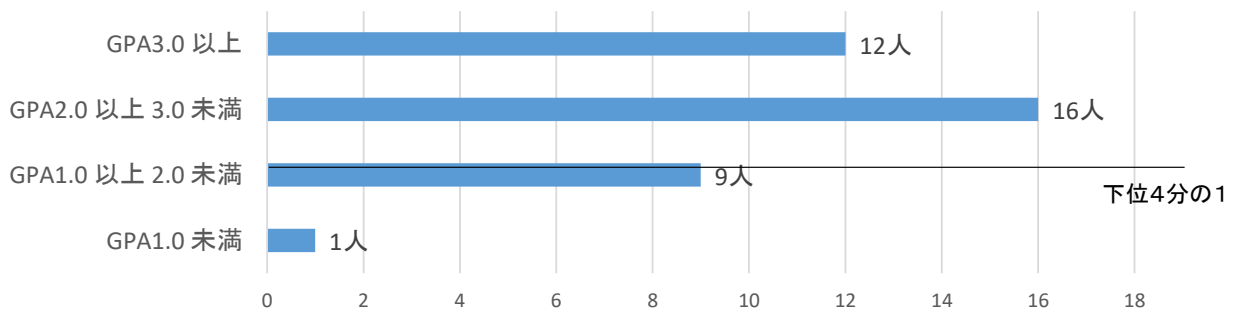

芸術表現学科 第1学年(学生数 45名)

《GPAの分布状況》

※下位4分の1: GPA2.33 以下(11人)

芸術表現学科 第2学年(学生数 38名)

《GPAの分布状況》

※下位4分の1: GPA1.92 以下(9人)

保育学科 第1学年(学生数 70名)

《GPAの分布状況》

※下位4分の1: GPA 2.60 以下(18人)

保育学科 第2学年(学生数 97名)

《GPAの分布状況》

※下位4分の1: GPA 2.35 以下(24人)